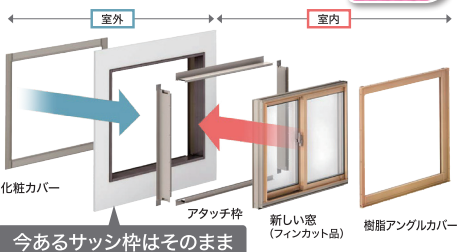

UVカット

省エネ

外壁を壊すような工事が不要

1窓約1日
ほどで
施工完了!

取替窓 リプラス

古い窓の上から新しい窓を取り付けるだけ!

断熱性・防犯性・耐久性が向上!
壁をこわさず、スピーディーに古い窓を取り替え。大掛かりな工事が必要ないので家に居ながら窓リフォーム完了。サブロック付で安心の2ロック窓に。安全合わせガラスを追加すればさらに防犯性がアップ。
※1 現場により施工時間は異なります。

今あるサッシ枠はそのまま

断熱

防犯

省エネ

結露対策

UVカット

「いきます」と「たがいま」の間に

1日で
らくらく
リフォーム!

玄関ドア リシエント